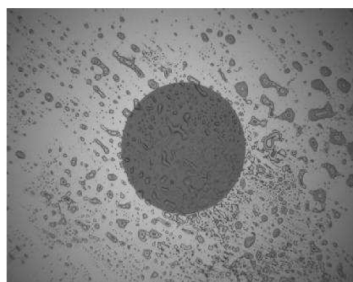

使用说明

规格

对象 类型 产品名称	插头·适配器 笔型					
	NEOCLEAN-E			NEOCLEAN-EZ		
	E1	E2	E3	EZ1	EZ2	EZ3
型号	ATC-NE-E1	ATC-NE-E2	ATC-NE-E3	ATC-NE-EZ1	ATC-NE-EZ2	ATC-NE-EZ3
适用的连接器	MU, LC	SC, SC2, FC, FAS, FA	SC, FC, ST, E2000, PC/APC	MU, LC	SC, SC2, FC, FAS, FA	SC, FC, ST, E2000, SMPTE304M
尺寸 (mm)	L:240	L:230	L:230	L:104 (配件附属品安装时 :113 / 延长时 :167)		L:109/121
使用次数	750 以上			400 次以上		
消耗品 类型 产品名称 型号	可替换清洁芯 (3 个 / 套) 替换芯			一次性		
	ATC-NE-ES1	ATC-NE-ES2	ATC-NE-ES3			

清洁对比

清洁前

皮脂

清洁后

注意事项

请不要用该产品清洁镜片类型的光纤端口 (收发器、光纤测量仪的接受端口等)。

代理商
利成光电

电话: 86-20-8165-0508

传真: 86-20-8165-0500

网址: www.gzlicheng.com

地址: 广州市荔湾区花蕾路28号合兴大厦商务中心4楼A03、A05室