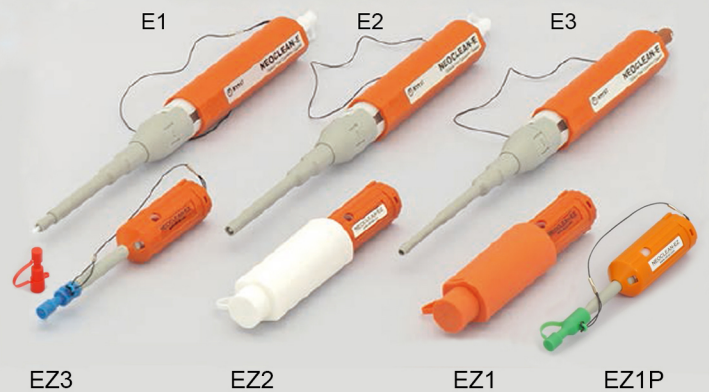

使用说明

使用E型清洁深处的端口

使用 EZ型在狭窄的空间清洁端口

使用EZ型清洁插头
(E型也可以同样地清洁插头)

规格

对象 类型 产品名称	插头·适配器 笔型					
	NEOCLEAN-E			NEOCLEAN-EZ		
	E1	E2	E3	EZ1	EZ2	EZ3
型号	ATC-NE-E1	ATC-NE-E2	ATC-NE-E3	ATC-NE-EZ1	ATC-NE-EZ2	ATC-NE-EZ3
适用的连接器	MU, LC	SC, SC2, FC, FAS, FA	SC, FC, ST, E2000, PC/APC	MU, LC	SC, SC2, FC, FAS, FA	SC, FC, ST, E2000, SMPTE304M
尺寸 (mm)	L:240	L:230	L:230	L:104 (配件附属品安装时 :113 / 延长时 :167)		L:109/121
使用次数	750 以上			400 次以上		
消耗品 类型 产品名称 型号	可替换清洁芯 (3 个 / 套) 替换芯			一次性		
	ATC-NE-ES1	ATC-NE-ES2	ATC-NE-ES3			

传真: 86-20-8165-0500

网址: www.gzlicheng.com

地址: 广州市荔湾区花蕾路28号合兴大厦商务中心4楼A03、A05室

只需1支既可清洁连接器也可清洁适配器
通过简单的操作即可完成光纤连接器插芯端面的清洁

光纤连接器清洁笔

NEOCLEAN-E/EZ 系列

通过光信号的光纤直径仅有10微米，而肉眼看不到的微小污垢就会影响传送特性，有时甚至会损坏光纤或者装置。

为了防止重大损坏，请使用NTT-AT的光纤清洁器

一键启动&无需技巧

只需推一下清洁笔，即可清洁光纤连接器插芯的端面

可替换清洁笔芯经济实惠 (NEOCLEAN-E)

NEOCLEAN-E可以替换清洁笔芯，有效地降低清洁成本

可在狭窄空间进行清洁 (NEOCLEAN-EZ)

NEOCLEAN-EZ是小型尺寸，可以应对狭窄空间里的光纤端面清洁

清洁过程

将清洁笔的导管插入连接器的套管。

通过清洁笔的导管可以让清洁芯顺利接触到插芯端面。

轻轻一按，即可把清洁纤维线触碰插芯端面，随着清洁纤维线在前端部分的旋转过程，即可擦拭插芯端面。