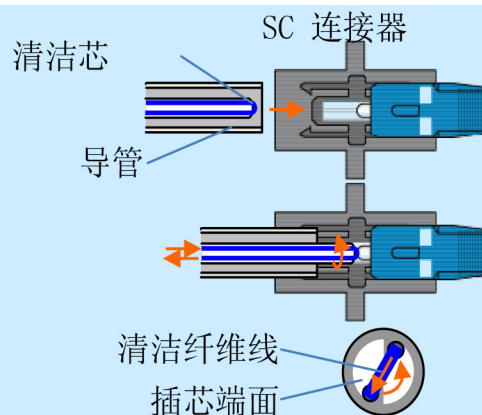

传真: 86-20-8165-0500

网址: www.gzlicheng.com

地址: 广州市荔湾区花蕾路28号合兴大厦商务中心4楼A03、A05室

只需1支既可清洁连接器也可清洁适配器
通过简单的操作即可完成光纤连接器插芯端面的清洁

光纤连接器清洁笔

NEOCLEAN-E/EZ 系列

通过光信号的光纤直径仅有10微米，而肉眼看不到的微小污垢就会影响传送特性，有时甚至会损坏光纤或者装置。

为了防止重大损坏，请使用NTT-AT的光纤清洁器

一键启动&无需技巧

只需推一下清洁笔，即可清洁光纤连接器插芯的端面

可替换清洁笔芯经济实惠 (NEOCLEAN-E)

NEOCLEAN-E可以替换清洁笔芯，有效地降低清洁成本

可在狭窄空间进行清洁 (NEOCLEAN-EZ)

NEOCLEAN-EZ是小型尺寸，可以应对狭窄空间里的光纤端面清洁

清洁过程

将清洁笔的导管插入连接器的套管。

通过清洁笔的导管可以让清洁芯顺利接触到插芯端面。

轻轻一按，即可把清洁纤维线触碰插芯端面，随着清洁纤维线在前端部分的旋转过程，即可擦拭插芯端面。